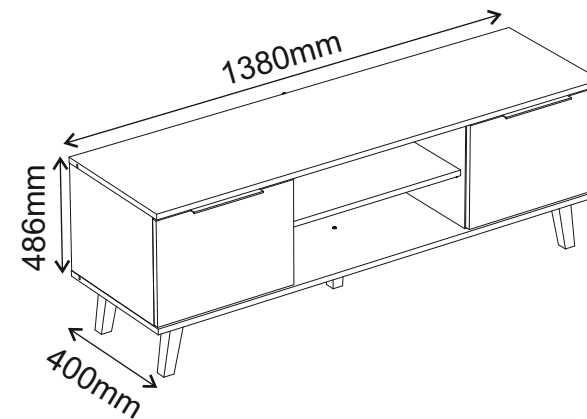

Installation manual/Aufbauanleitung

TV STAND 2D

MÖBEL 3677 LOWBOARD TV 2D NEPTUNE W/SE

Code/Kode	Dimensions/Ausmaß			Anzahl	Package/Paket
001	1380	400	16	1	1/1
002	544	320	16	1	1/1
003	395	220	45	1	1/1
004	296	414	16	1	1/1
005	304	380	16	1	1/1
006	304	380	16	1	1/1
009	1380	400	16	1	1/1
010	322	1364	3	1	1/1
011	304	340	16	1	1/1
012	304	340	16	1	1/1
accessories/zubehör				2	1/1

Accessories/Zubehör:

<p>x4 a144</p> 	<p>x4 b119</p> 	<p>x2 c43</p> 	<p>x4 d18</p> 
<p>x13 e1</p> <p>Ø7x50mm</p> 	<p>x13 s1</p> 	<p>x44 f1</p> <p>Ø8x30mm</p> 	<p>x1 f3</p> 
<p>x4 l2</p> 	<p>x1 n14</p> 	<p>x1 p17</p> 	<p>x18 p25</p> 
<p>x4 p38</p> 	<p>x8 r1</p> 	<p>x8 s2</p> 	<p>x8 r16</p> 
<p>x1 z1</p> 	<p>x5 k88</p> 		

9

10

11

kg max 5 kg

002

011

011

d18