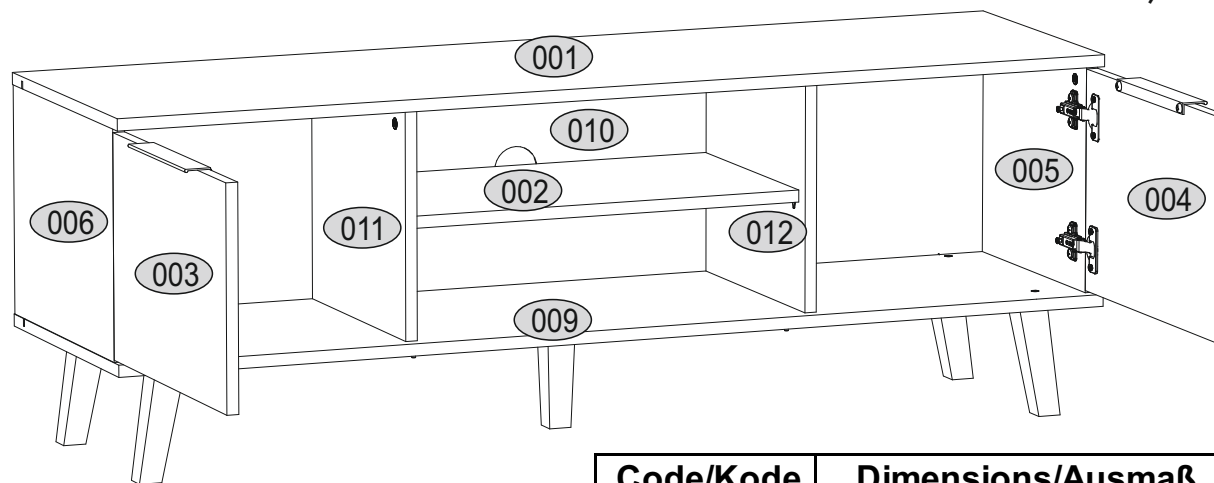

Installation manual/Aufbauanleitung

TV STAND 2D

MÖBEL 3677 LOWBOARD TV 2D NEPTUNE W/SE

Code/Kode	Dimensions/Ausmaß			Anzahl	Package/Paket
001	1380	400	16	1	1/1
002	544	320	16	1	1/1
003	395	220	45	1	1/1
004	296	414	16	1	1/1
005	304	380	16	1	1/1
006	304	380	16	1	1/1
009	1380	400	16	1	1/1
010	322	1364	3	1	1/1
011	304	340	16	1	1/1
012	304	340	16	1	1/1
accessories/zubehör				2	1/1